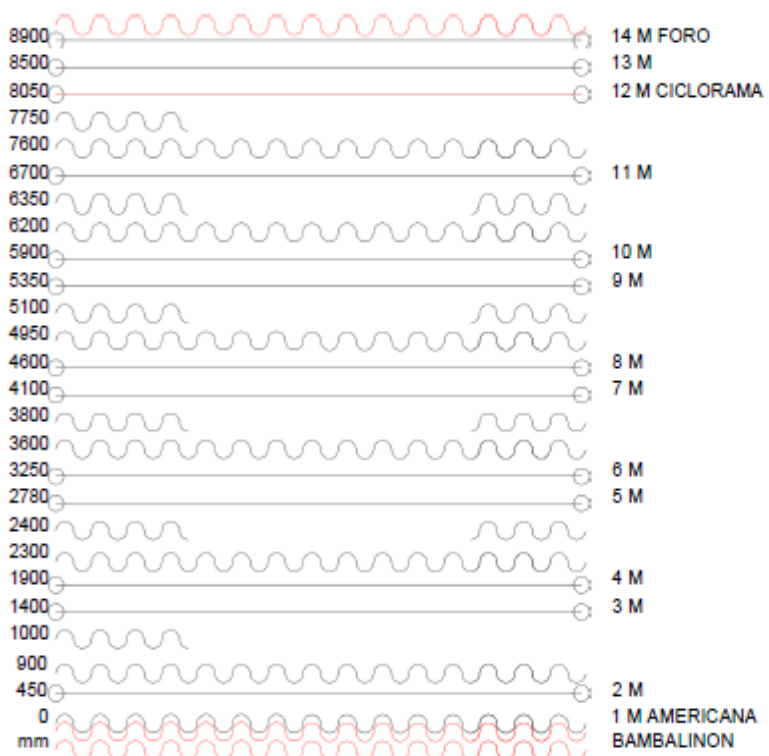

PLANO DE VARAS AUDITORIO LA COLINA (SABIÑANIGO)

EL CICLORAMA NO SE PUEDE DESPLAZAR DE VARA

BOCA MINIMA DE ESCENARIO 6 metros

BOCA MAXIMA DE ESCENARIO 14 metros

M (MOTORIZADA)

  PATA

  BAMBALINA

BAMBALINON (MECANIZADO MANUAL)

PATA Y BAMBALINA (TIRO MANUAL)

PUENTE DE SALA